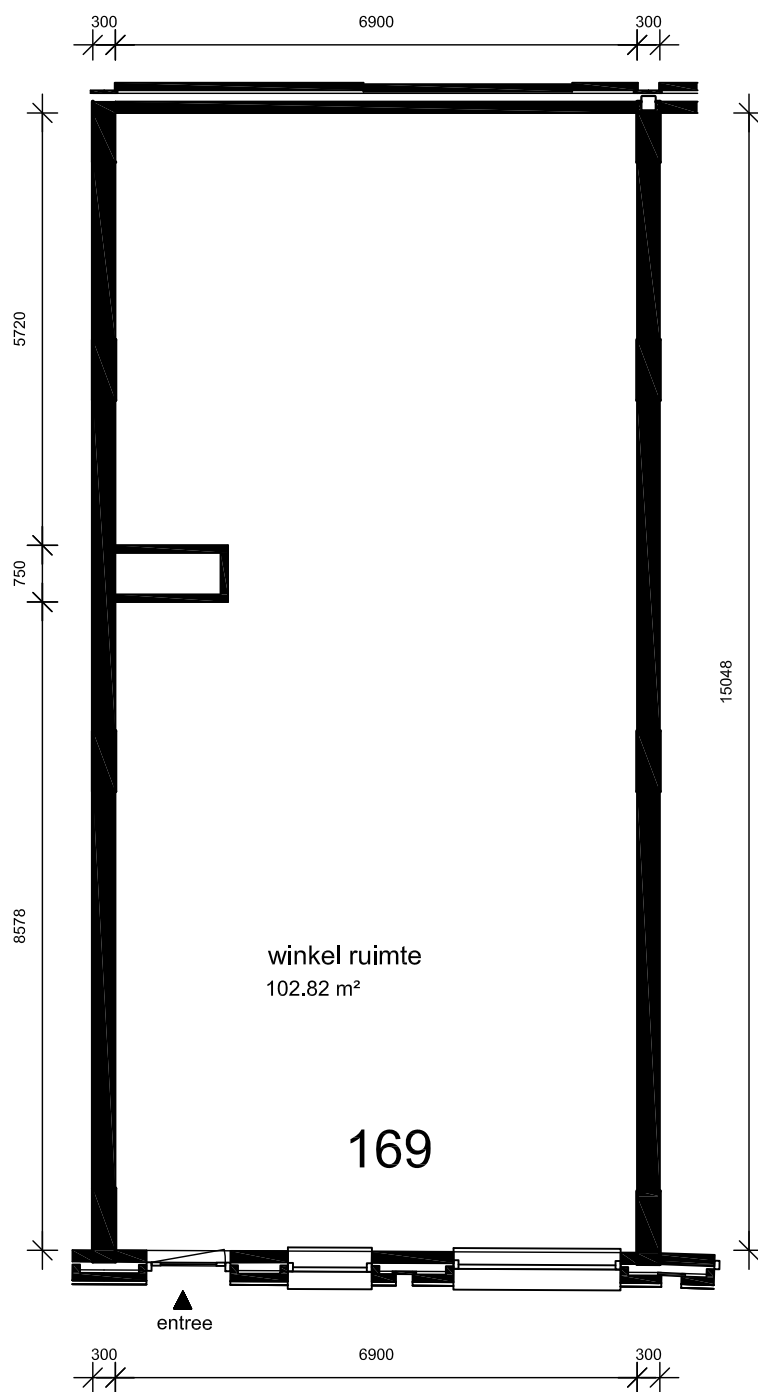

SITUATIE WINKELS (1 : 1000)

Totale NVO winkel= 102.82 m2